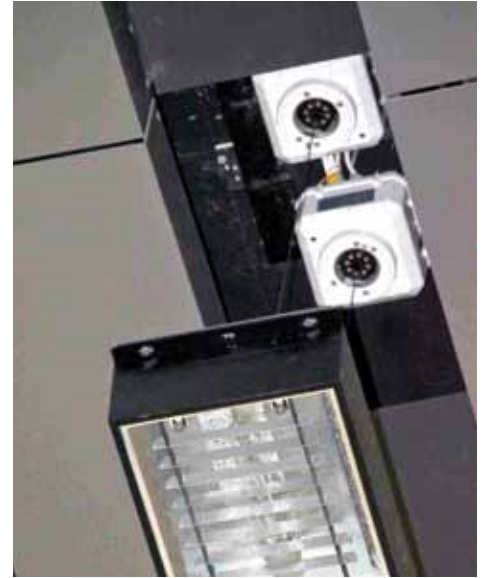

Mit Erlaubnis der ÖBB

Hauptbahnhof Wien AT - Lifte für rechteckige Leuchten, sowie für Werbung und Dekoration; Lifte verdeckt durch Abhängendecke

Quelle: Shutterstock

Völkerschlachtdenkmal, Leipzig DE - Tandemlösung (2 Lifte übereinander / Absenkhöhe 60m, Traglast 100kg)